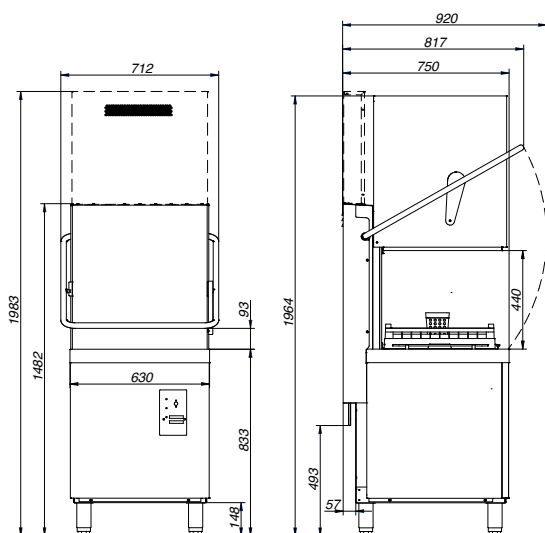

DANE TECHNICZNE - PODSUMOWANIE WYMIARÓW

Poniższa tabela prezentuje zmodyfikowane wymiary zmywarek kapturowych ujęte na stronach „Dane techniczne”.
Zmienione wymiary **pogrubiono**.

Model	GEX-H500	GEX-H510	GMX-H500	GMX-H510	GTX-H500	GTX-H510
Nr strony	str. 164	str. 164	str. 174	str. 174	str. 184	str. 184
Wymiary (mm)						
Szerokość	630	630	630	630	630	630
Głębokość	750	750	750	750	750	750
Wysokość	1482	1482	1482	1482	1482	1482
Wysokość otwartego kaptura (mm)	1964	1964	1964	1964	1964	1964

NOWY RYSUNEK TECHNICZNY

Zmiana dotyczy str. 188.

Nóżki o regulowanej wysokości + 60mm

Zmywarki kapturowe Easy/Mitte/Tech

ZMYWARKI KAPTUROWE - OPCJE

Dodatkowa informacja na str. 190 – dotyczy opcji zmywarek Tech Line:

Wysokość modeli z odzyskiem ciepła (RC) wynosi 1983mm.